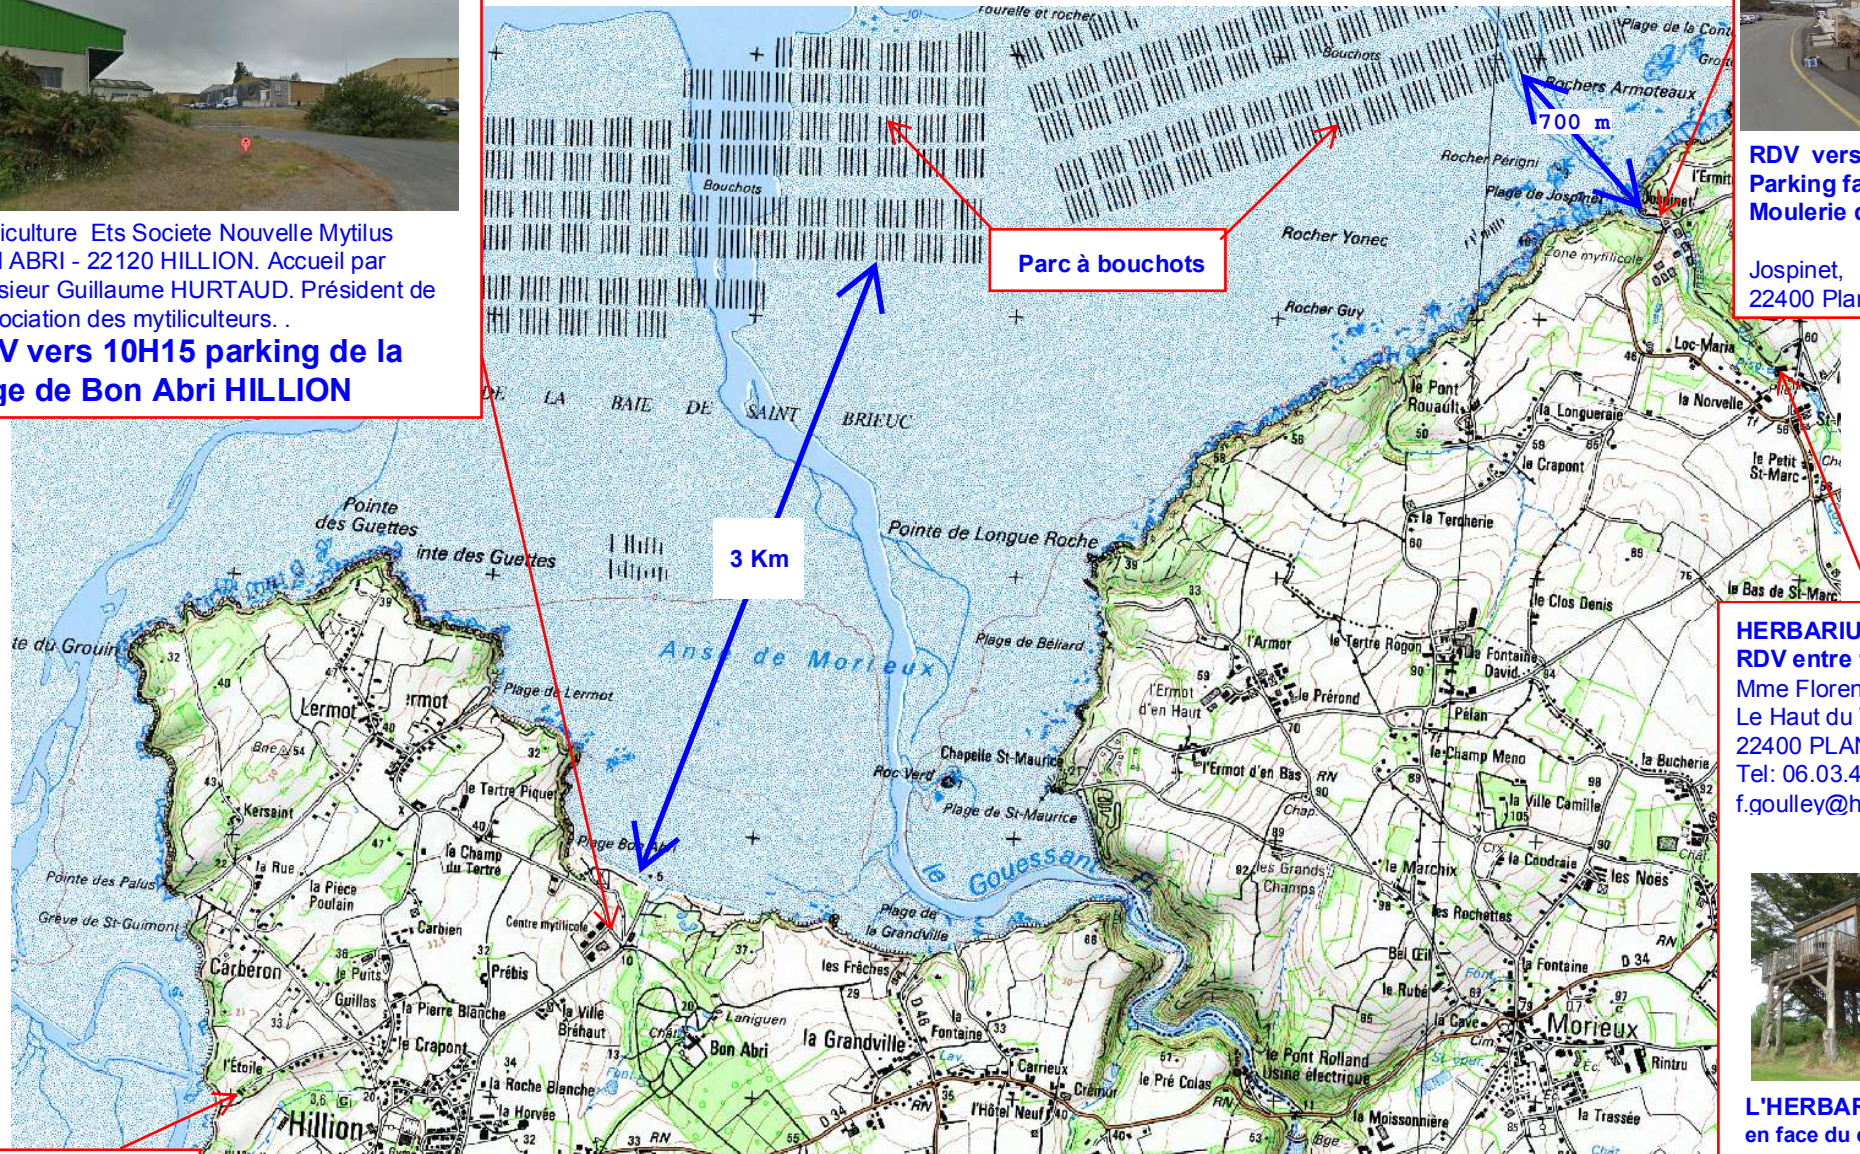

**RDV vers 11H30**  
**Parking face à la**  
**Moulerie de la Baie**  
 Jospinet,  
 22400 Planguenoual

**HERBARIUS**  
**RDV entre 13H et 13H30**  
 Mme Florence GOULLEY  
 Le Haut du Val  
 22400 PLANGUENOAL  
 Tel: 06.03.43.25.28  
[f.gouley@herbarius.net](mailto:f.gouley@herbarius.net)

**L'HERBARIUS est juste  
 en face du chateau du Val**

**Maison de la Baie**  
**Site de l'Etoile**  
**22120 Hillion**

**JUMELAGE Jean-Paul LE DANTEC le mercredi 20 août 2014 10:30Z**